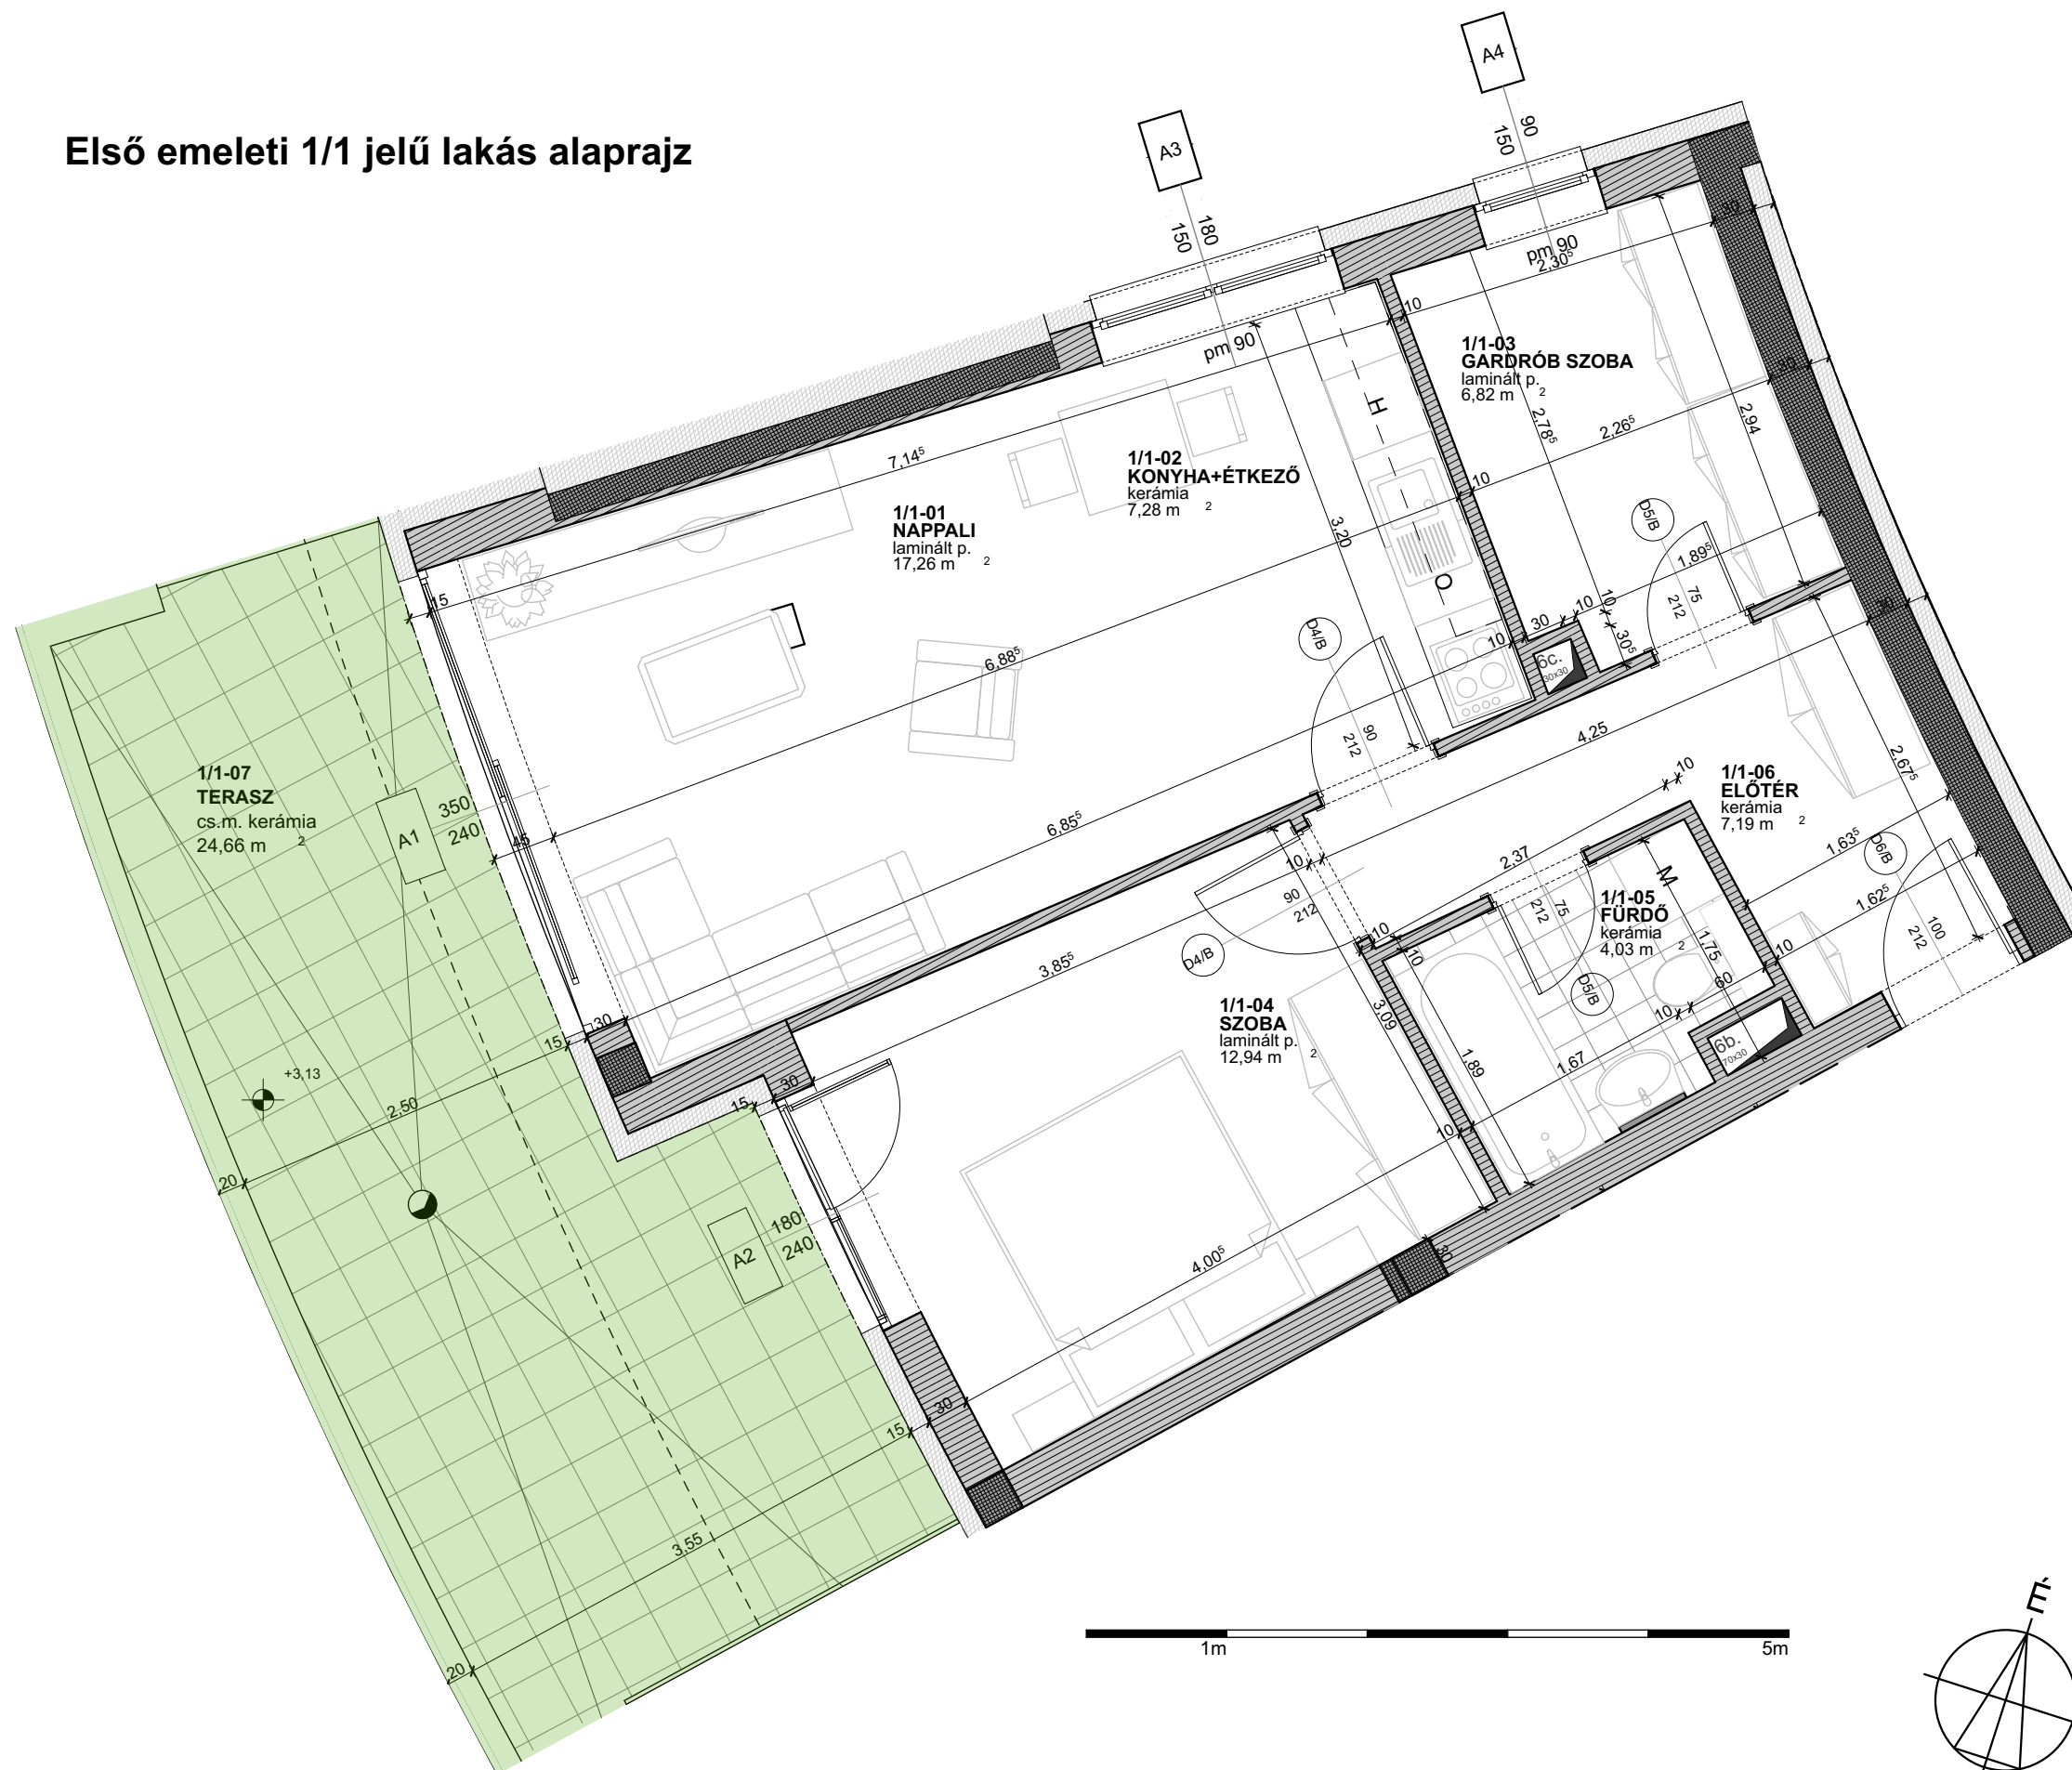

Első emeleti 1/1 jelű lakás alaprajz

HELYISÉGLISTA

1/1-01	Nappali	17,26 m ²
1/1-02	Konyha+Étkező	7,28 m ²
1/1-03	Gardrób Szoba	6,82 m ²
1/1-04	Szoba	12,94 m ²
1/1-05	Fürdő	4,03 m ²
1/1-06	Előtér	7,19 m ²
Összes lakás		55,52 m ²
Összes terasz		24,66 m ²
Összes hasznos terület		65,44 m ²